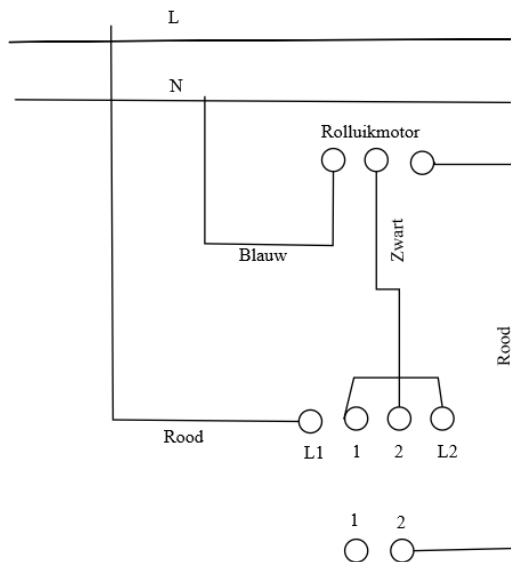

Rolluikschakelaar Niko – Fibaro z-wave rolluikschakelaar.

Aansluitschema

Het originele aansluitschema

Aansluiting in combinatie met Fibaro rolluikschakelaar.